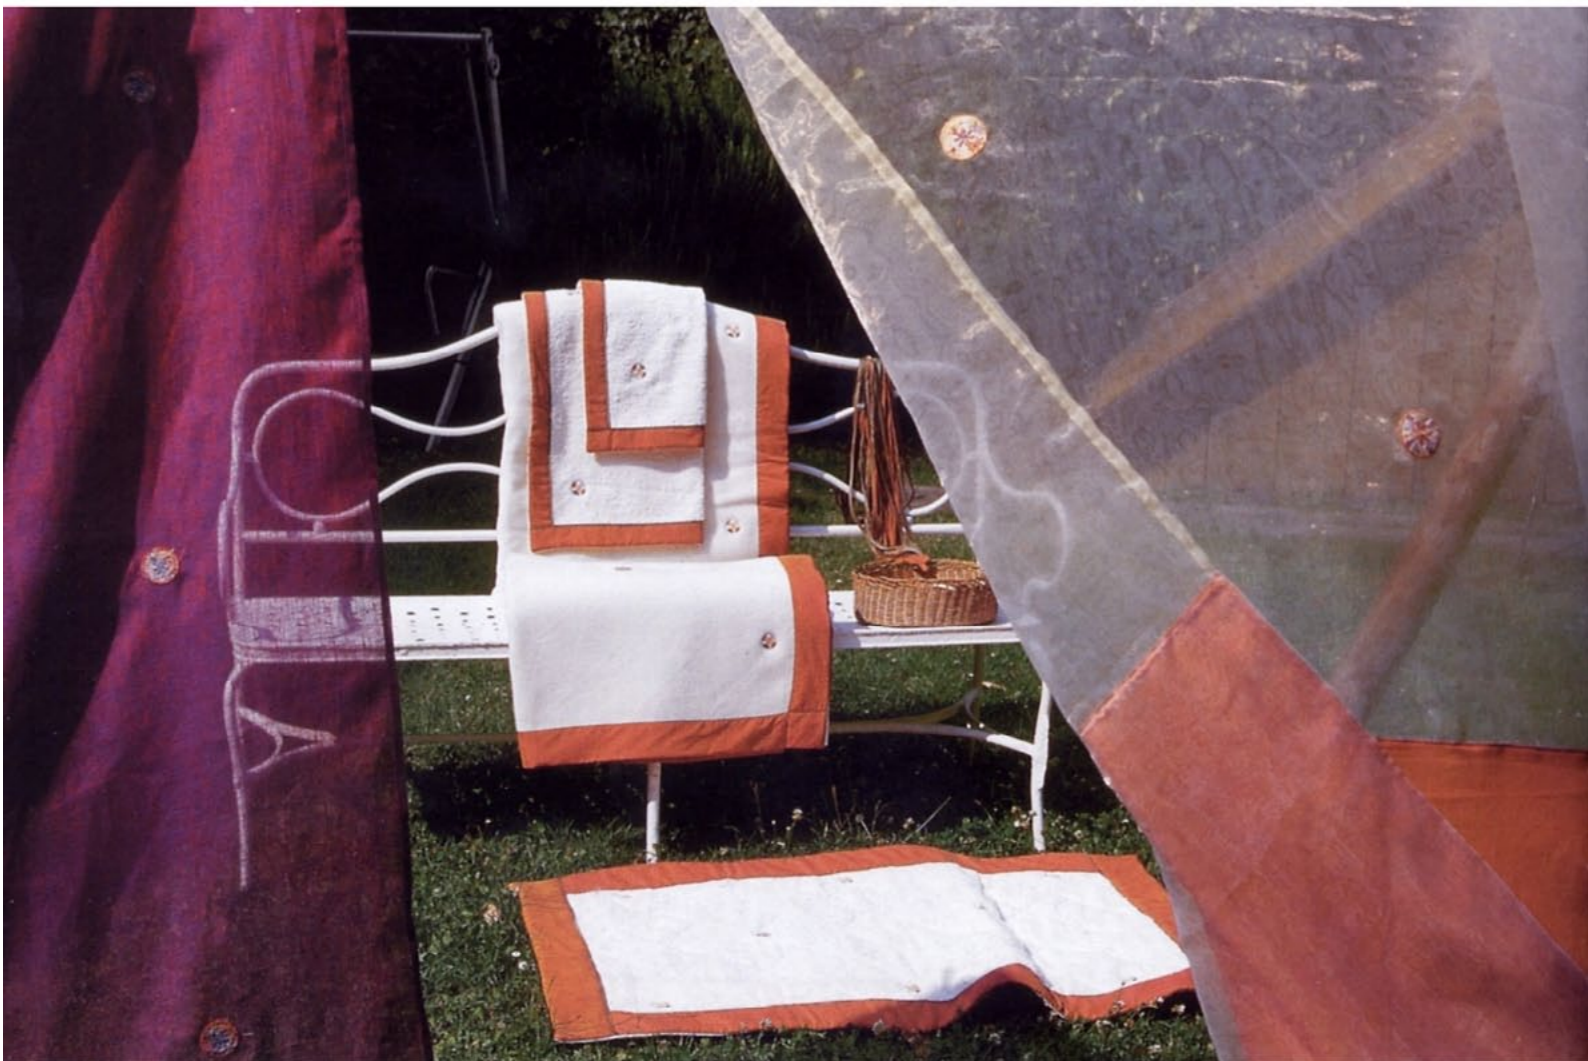

LT 2018
quilt leggero ricamo geranio
variante zafferano

LT 2013
coperta murrine
B 2037
coppia 40x60 + 60x100
spugna murrine
B 2040 tappeto 70x110 murrine
variante zafferano

TT 2035
le murrine su voile
210x300
TT 2036
murrine su lino
300x320 - 300x300