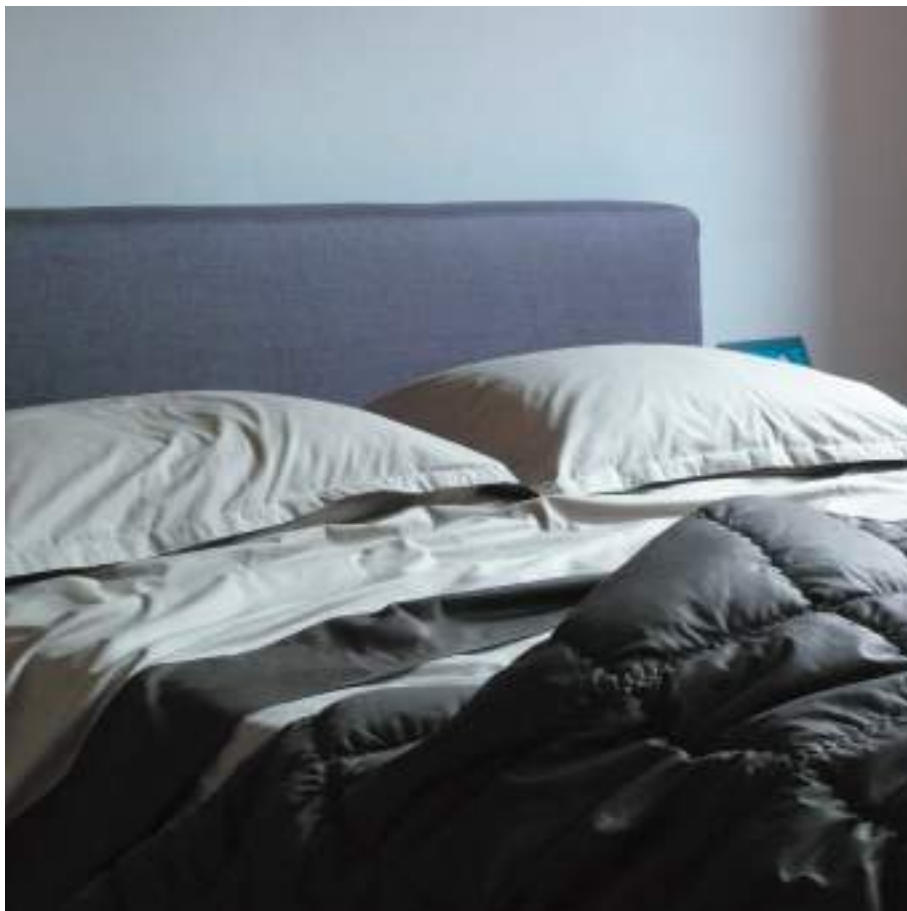

Art. Pile Fanfara cm 150x200
Art. LTC0001 Set copripiumino Istria cm 250x220 lenzuolo sotto + due federe
Art. LTQ0002 Quilt Fanfara cm 270x260

Art. LT0105 Set lenzuola colore/cotone cm 270x300
Art. Quilt cm 270x260