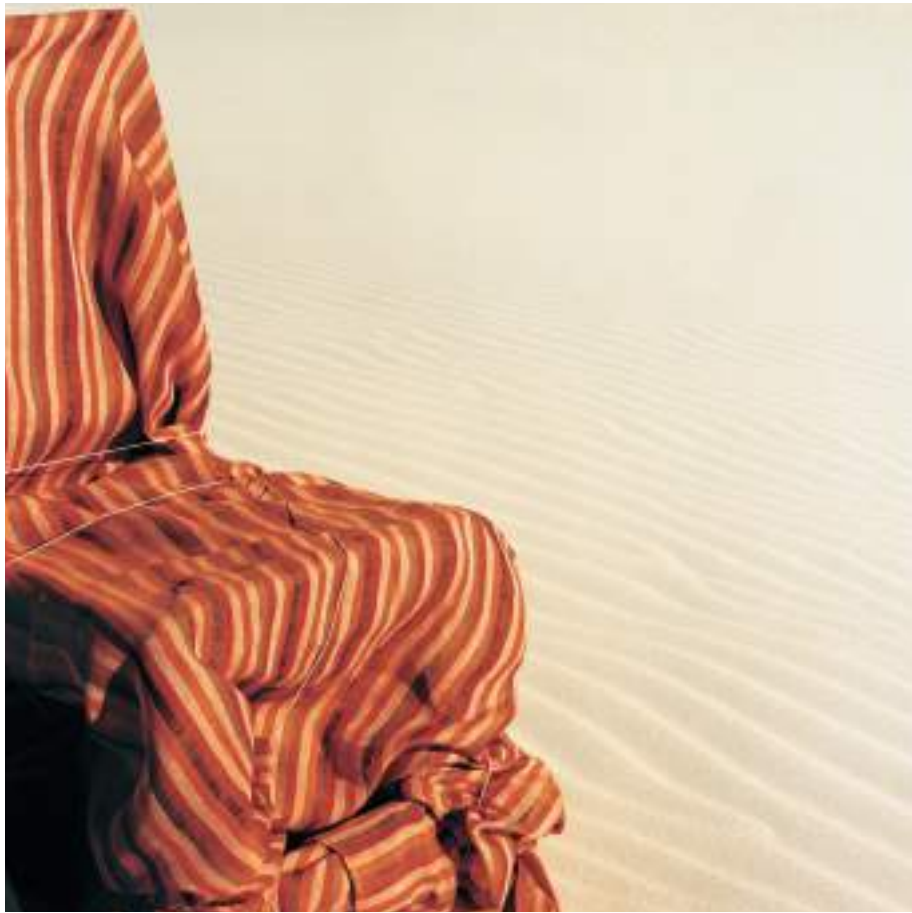

Art.3034/330 Bisso Acitrezza