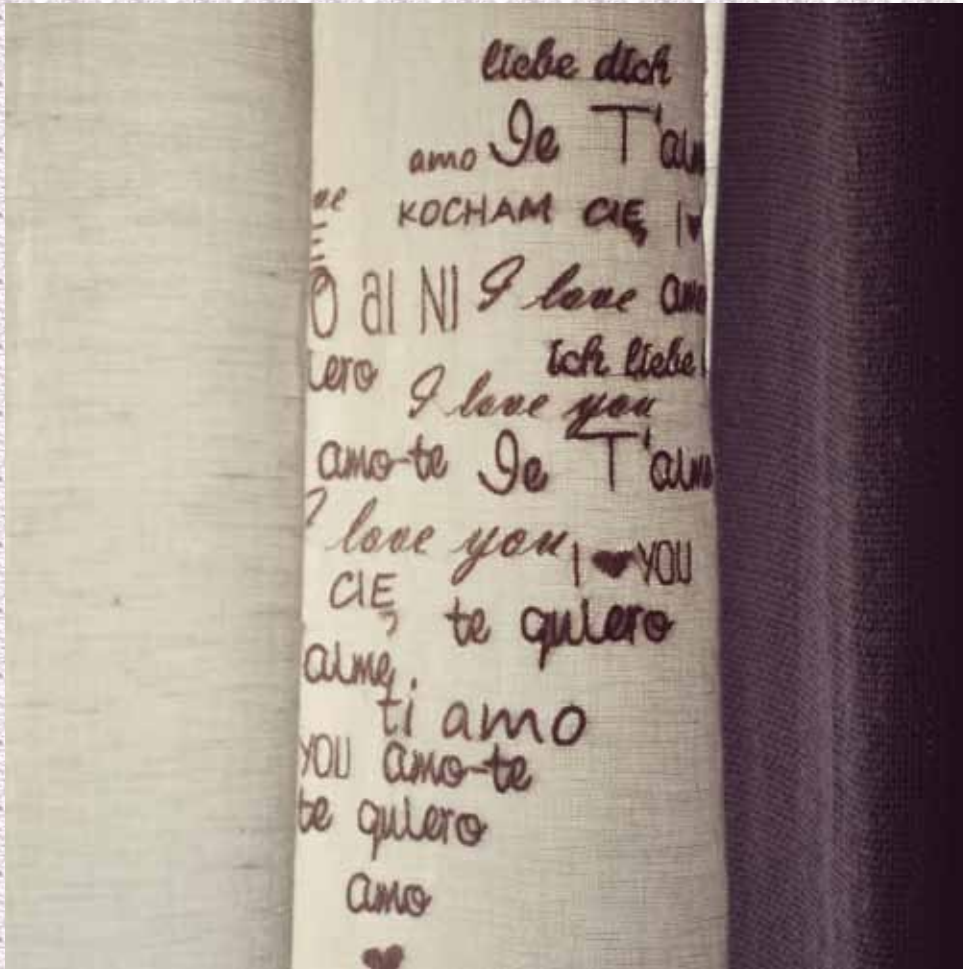

PENELOPE

Alla sinistra: Articolo **Amo-te** su bisso vintage 3014 avorio

Alla destra: Articolo **luta** variante tramonto

at sala dik  
KOCHAM CE  
WO ai NI  
amo te qelero  
I-VOU amo-te  
te sala dik  
at sala dik  
KOCHAM CE  
amo-te  
I-VOU amo-te  
te qelero  
amo

Alla sinistra: Articolo cuscino **Amo-te** su lino 100% vintage  
variante lavanda  
Alla destra (sopra): Articolo cuscino **Amo-te** su lino 100% vintage  
variante ciliegia

Alla sinistra: Articolo **Love** su bisso vintage 3014 avorio  
Articolo **luta** variante tramonto  
Alla destra (sopra la sedia): Articolo cuscino **Love** su lino 100% vintage  
fondo cigno  
Articolo **Plaid** 100% lana variante 1

Sotto (sopra la sedia): Articolo cuscino **Love** su lino 100% vintage  
fondo cigno  
Articolo cuscino **Love** su lino 100% vintage  
fondo elefante  
Articolo **Plaid** 100% lana variante 2

Sotto (sopra la sedia): Articolo cuscino **Love** su lino 100% vintage fondo  
cigno  
Alla destra (sopra la poltrona): Articolo cuscino **Love** su lino 100% vintage  
fondo elefante  
Articolo **Plaid** lino-lana

Sotto (sopra il divano): Articolo cuscino **Che dice..** lino 100% vintage fondo cigno; Articolo cuscino **Love** su lino 100% vintage fondo cigno; Articolo cuscino **Love** su lino 100% vintage fondo elefante  
A sinistra: Articolo **Plaid** lino-lana  
A destra: Articolo **Coperta pile** ricamo geranio