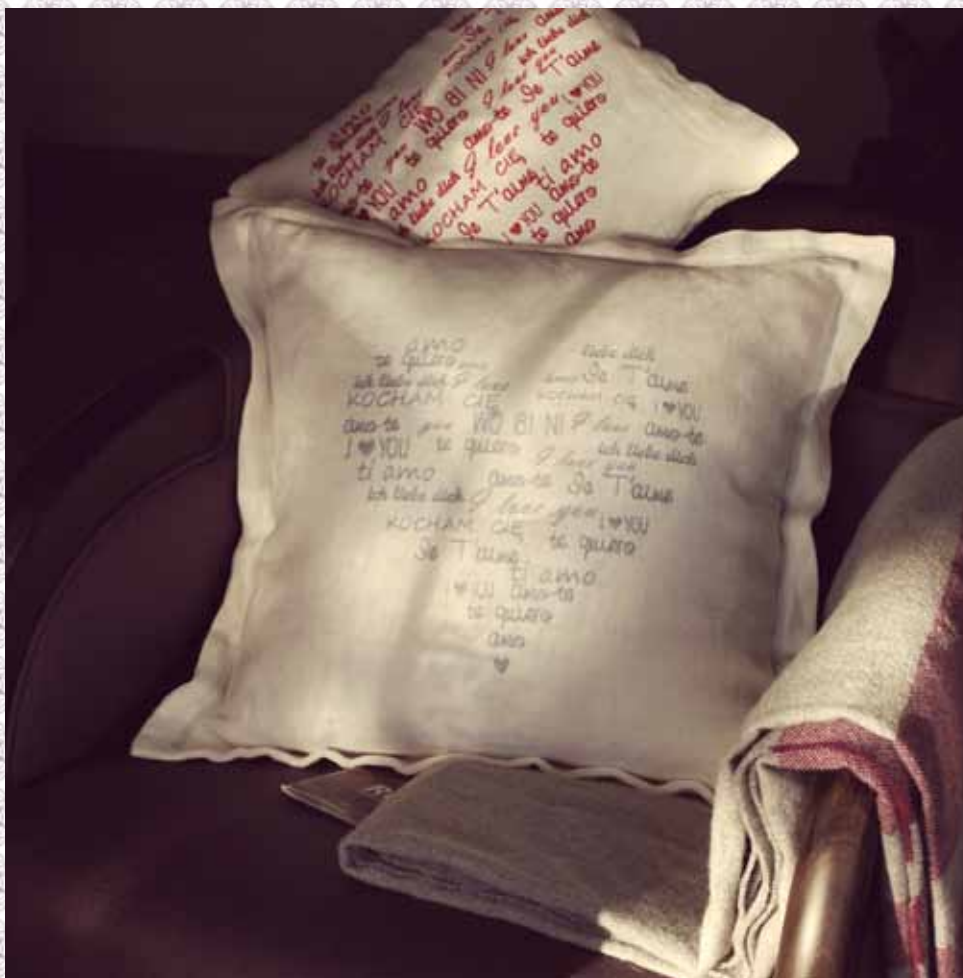

Alla sinistra: Articolo cuscino **Amo-te** su lino 100% vintage  
variante lavanda  
Alla destra (sopra): Articolo cuscino **Amo-te** su lino 100% vintage  
variante ciliegia

Alla sinistra: Articolo **Love** su bisso vintage 3014 avorio  
Articolo **luta** variante tramonto  
Alla destra (sopra la sedia): Articolo cuscino **Love** su lino 100% vintage  
fondo cigno  
Articolo **Plaid** 100% lana variante 1

Sotto (sopra la sedia): Articolo cuscino **Love** su lino 100% vintage  
fondo cigno  
Articolo cuscino **Love** su lino 100% vintage  
fondo elefante  
Articolo **Plaid** 100% lana variante 2

Sotto (sopra la sedia): Articolo cuscino **Love** su lino 100% vintage fondo  
cigno  
Alla destra (sopra la poltrona): Articolo cuscino **Love** su lino 100% vintage  
fondo elefante  
Articolo **Plaid** lino-lana

Sotto (sopra il divano): Articolo cuscino **Che dice..** lino 100% vintage fondo cigno; Articolo cuscino **Love** su lino 100% vintage fondo cigno; Articolo cuscino **Love** su lino 100% vintage fondo elefante  
A sinistra: Articolo **Plaid** lino-lana  
A destra: Articolo **Coperta pile** ricamo geranio